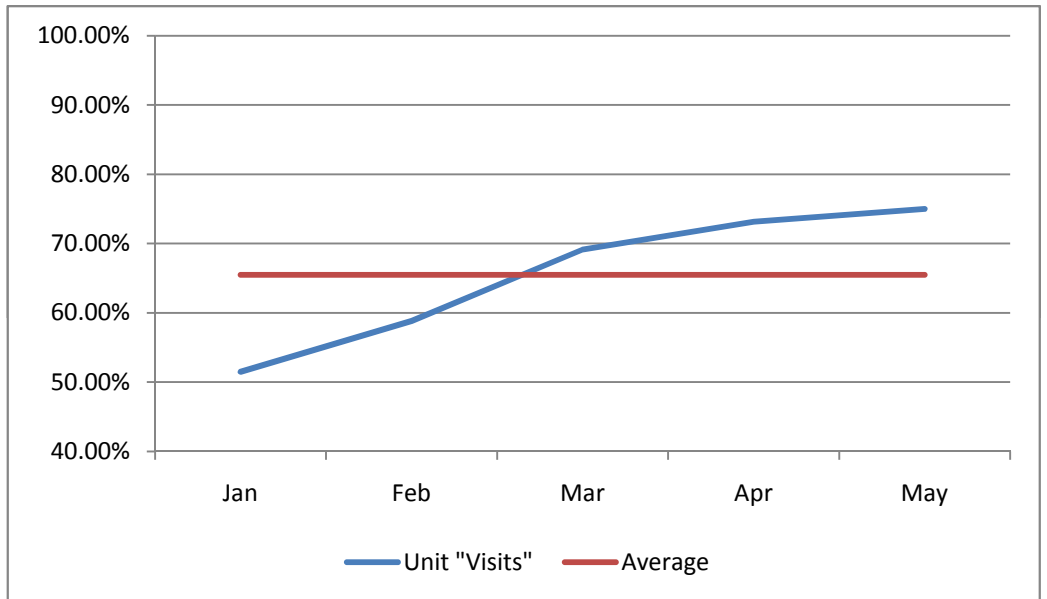

			<b>Units Contacted</b>
<b>Jan</b>	60	68	88.24%
<b>Feb</b>	68	68	100.00%
<b>Mar</b>	66	68	97.06%
<b>Apr</b>	66	67	98.51%
<b>May</b>	68	68	100.00%
	<b>328</b>	<b>339</b>	<b>96.76%</b>

			<b>Unit "Visits"</b>
<b>Jan</b>	35	68	51.47%
<b>Feb</b>	40	68	58.82%
<b>Mar</b>	47	68	69.12%
<b>Apr</b>	49	67	73.13%
<b>May</b>	51	68	75.00%
	<b>222</b>	<b>339</b>	<b>65.49%</b>