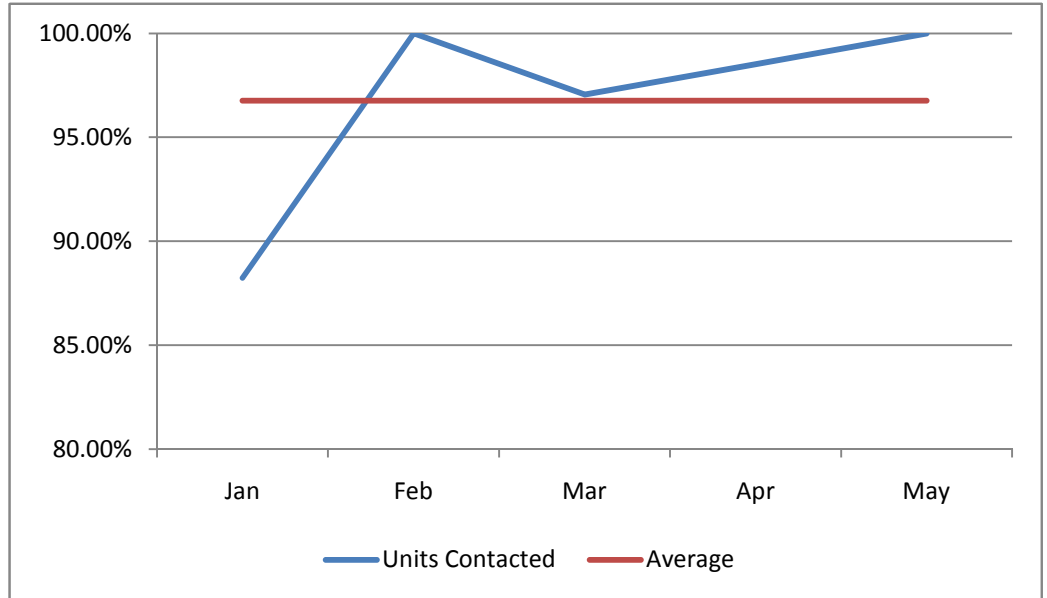

			<b>Units Contacted</b>
<b>Jan</b>	60	68	88.24%
<b>Feb</b>	68	68	100.00%
<b>Mar</b>	66	68	97.06%
<b>Apr</b>	66	67	98.51%
<b>May</b>	68	68	100.00%
	<b>328</b>	<b>339</b>	<b>96.76%</b>

			<b>Unit "Visits"</b>
<b>Jan</b>	35	68	51.47%
<b>Feb</b>	40	68	58.82%
<b>Mar</b>	47	68	69.12%
<b>Apr</b>	49	67	73.13%
<b>May</b>	51	68	75.00%
	<b>222</b>	<b>339</b>	<b>65.49%</b>